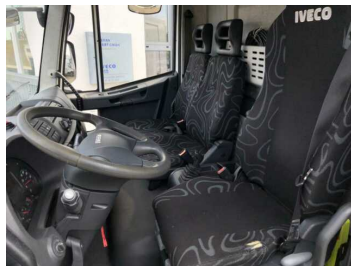

Anbieter Gewerblich

Stefan Ebert GmbH - Autorisierter Mercedes-Benz Servicepartner

Im Steierfeld 10 - 12

DE-36151 Burghaun/Gruben

Tel: 06652-96660 Fax: 06652-966699

www.ebert-online.de

Impressum von Stefan Ebert GmbH - Autorisierter Mercedes-Benz Servicepartner:

Inhaber/ Vertretungsberechtigt durch:

Stefan Ebert

Handelsregister/ Amtsgericht:

Amtsgericht Fulda HRB 3295